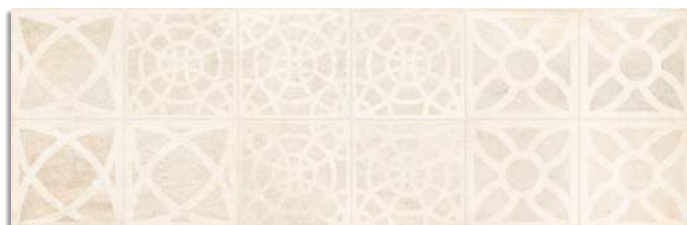

## # KENT

Revestimiento Pasta Blanca / White Body Wall Tile  
32x99 cm.

BIII / ISO 13006-L

(1) Firle-R Arena  
6.199

(1) Lynton-R Multicolor  
6.199

(1) Corwen-R Arena  
6.199

Ebony-R Arena  
6.205

(1) Este modelo está compuesto por diseños diferentes para combinar de modo alterno, se sirven en la misma caja.  
This model has different designs that are combined alternately, coming in the same box.